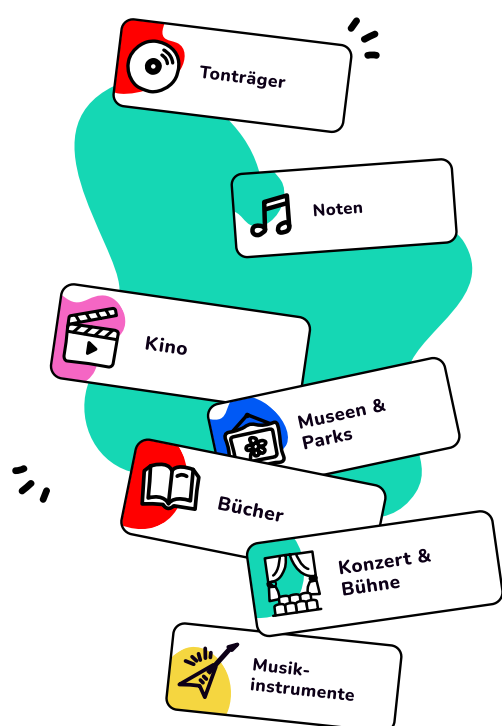

**SIE ARBEITEN  
MIT JUGENDLICHEN?**

**SIE KÖNNEN UNS HELFEN,  
DAMIT DER KULTURPASS  
ALLE 18-JÄHRIGEN ERREICHT!**

**AM 14. JUNI GEHT'S LOS!**

## WAS IST DER KULTURPASS?

Der KulturPass ist ein Programm der Bundesregierung, das 18-Jährige in Deutschland dabei unterstützt, die Vielfalt und den Reichtum der Kultur kennenzulernen und zu erleben. Alle, die im Jahr 2023 18 Jahre alt werden (Geburtsjahrgang 2005), erhalten nach ihrer Registrierung ein virtuelles Budget von 200 Euro, das sich in der KulturPass-App für eine große Vielfalt an Kulturangeboten einsetzen lässt.

## HIGHLIGHTS

- Die 18-Jährigen entscheiden frei, für welche kulturellen Angebote sie die 200 € nutzen
- Neugier erwecken und kulturelles Interesse vertiefen
- Kulturelle Teilhabe für alle, die 2023 18 Jahre alt werden und in Deutschland leben, unabhängig von der Nationalität
- Deutschlandweit ein vielfältiges Angebot an Konzerten und Bühnen, Museen und Parks, Kinos, Büchern, Tonträgern, Noten und Musikinstrumenten via App entdecken, reservieren und vor Ort einlösen
- Unterstützung der lokalen Kulturlandschaft

## SO KÖNNEN DIE JUGENDLICHEN AB 14. JUNI MITMACHEN

- Voraussetzung: 2005 geboren und Hauptwohnsitz in Deutschland
- KulturPass-App ist für iOS/ Android erhältlich
- Registrierung in der App erfolgt:
  - für deutsche Staatsbürger\*innen via [Online-Ausweis](#) (Personalausweis mit eID-Funktion)
  - für EU-Bürger\*innen via [eID-Karte](#)
  - für Jugendliche aus Drittstaaten mit dem [Elektronischen Aufenthaltstitel \(eAT\)](#)
- Freischaltung des Budgets nach Registrierung und Altersverifizierung
- Nach Angeboten in der KulturPass-App suchen
- Via App die Angebote reservieren und den digitalen Abholcode bekommen
- Den Code vor Ort oder auf der Webseite des Anbieters einlösen und Kultur erleben